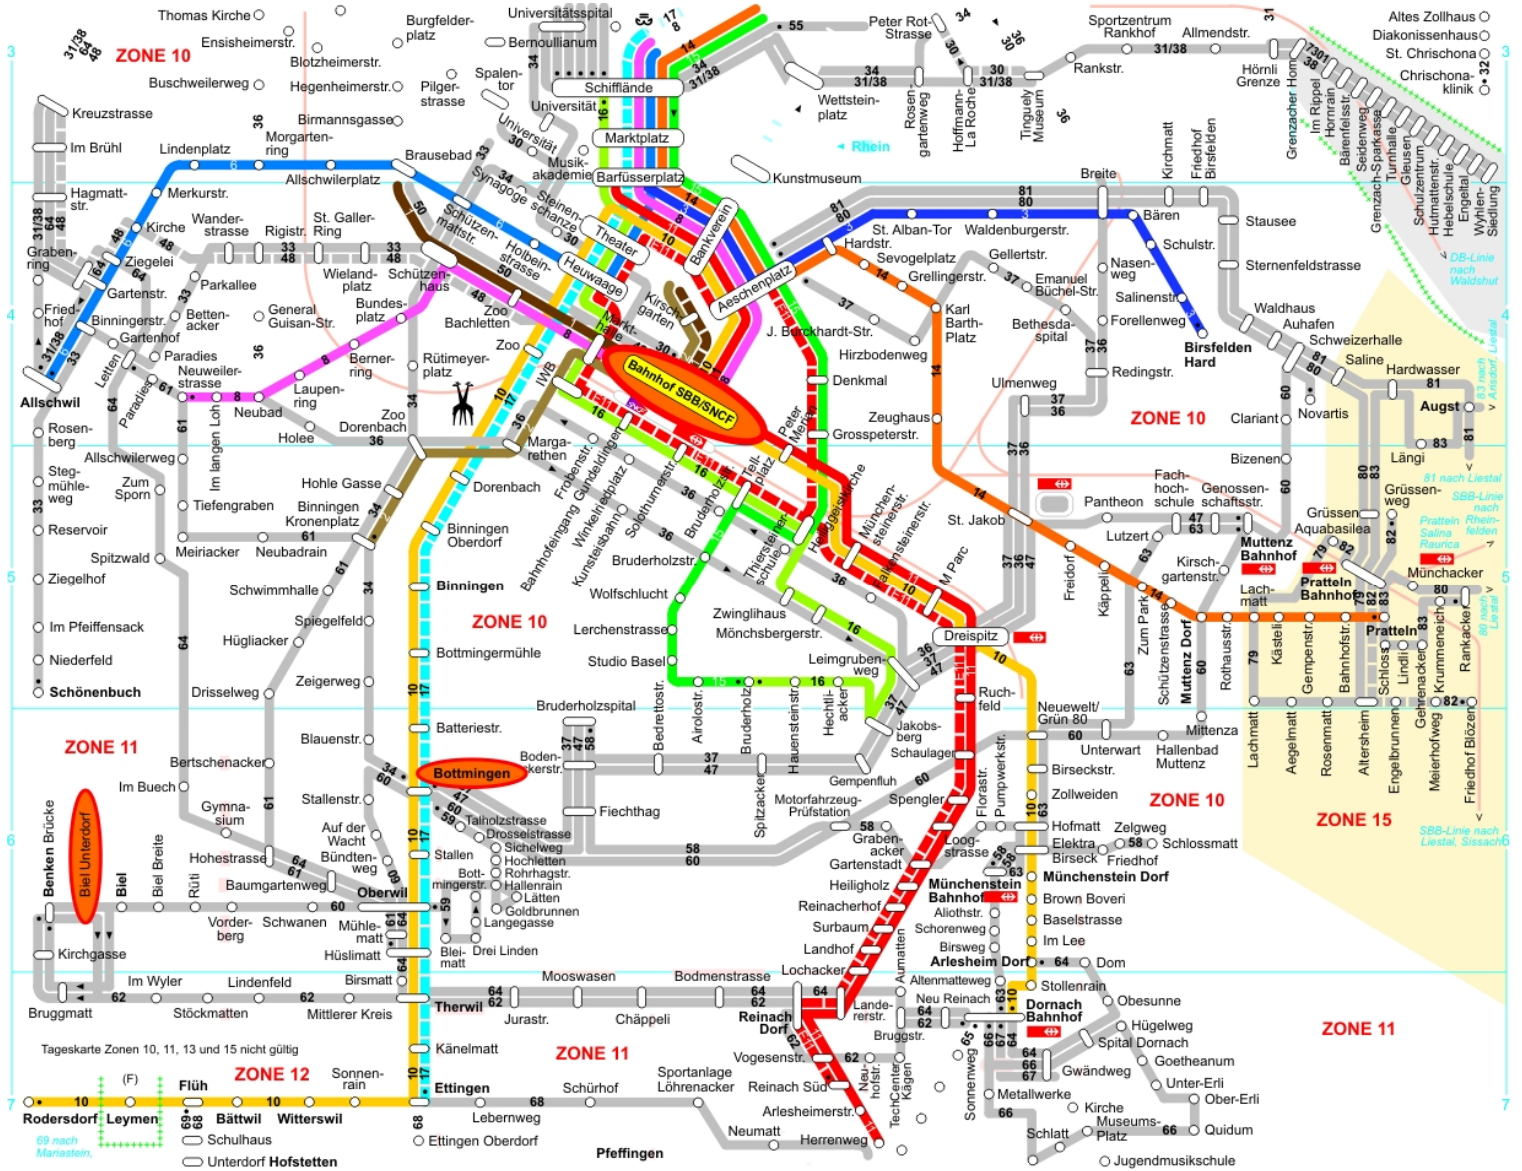

Anfahrtsweg Öffentliche Verkehrsmittel ab Basel Bahnhof:

Tram Linie 10 Richtung Rodersdorf bis Haltestelle Bottmingen (Station), Dauer ca. 15 Min;
Mit dem Bus Linie 60 Richtung Biel-Benken bis Haltestelle Biel-Unterdorf, Dauer ca. 10Min.

Prüfen Sie am Automaten die Strecke welche zu lösen ist, eine 2 Zonen Karte sollte ausreichen.

Für die Heimreise prüfen Sie die Abfahrtszeiten. Der Bus fährt durchgehend aber ab Mitternacht zu unregelmässigen Zeiten

Anfahrtsweg Auto:

Autobahn A2 Richtung Basel;
Verzweigung Hagnau Richtung Delémont;
Ausfahrt Reinach Süd Richtung Biel-Benken, ab hier Angeschrieben;
Achtung in Therwil bei der Verzweigung mit Ampel Links abbiegen.

Adresse für das Navigationsgerät:
Schulhaus Kilchbühl
Kilchbühlstrasse 7
4105 Biel-Benken

Schulhaus Kirchbühl

Bushaltestelle Biel-Unterdorf

Richtung Oberwil

Richtung Thewissen