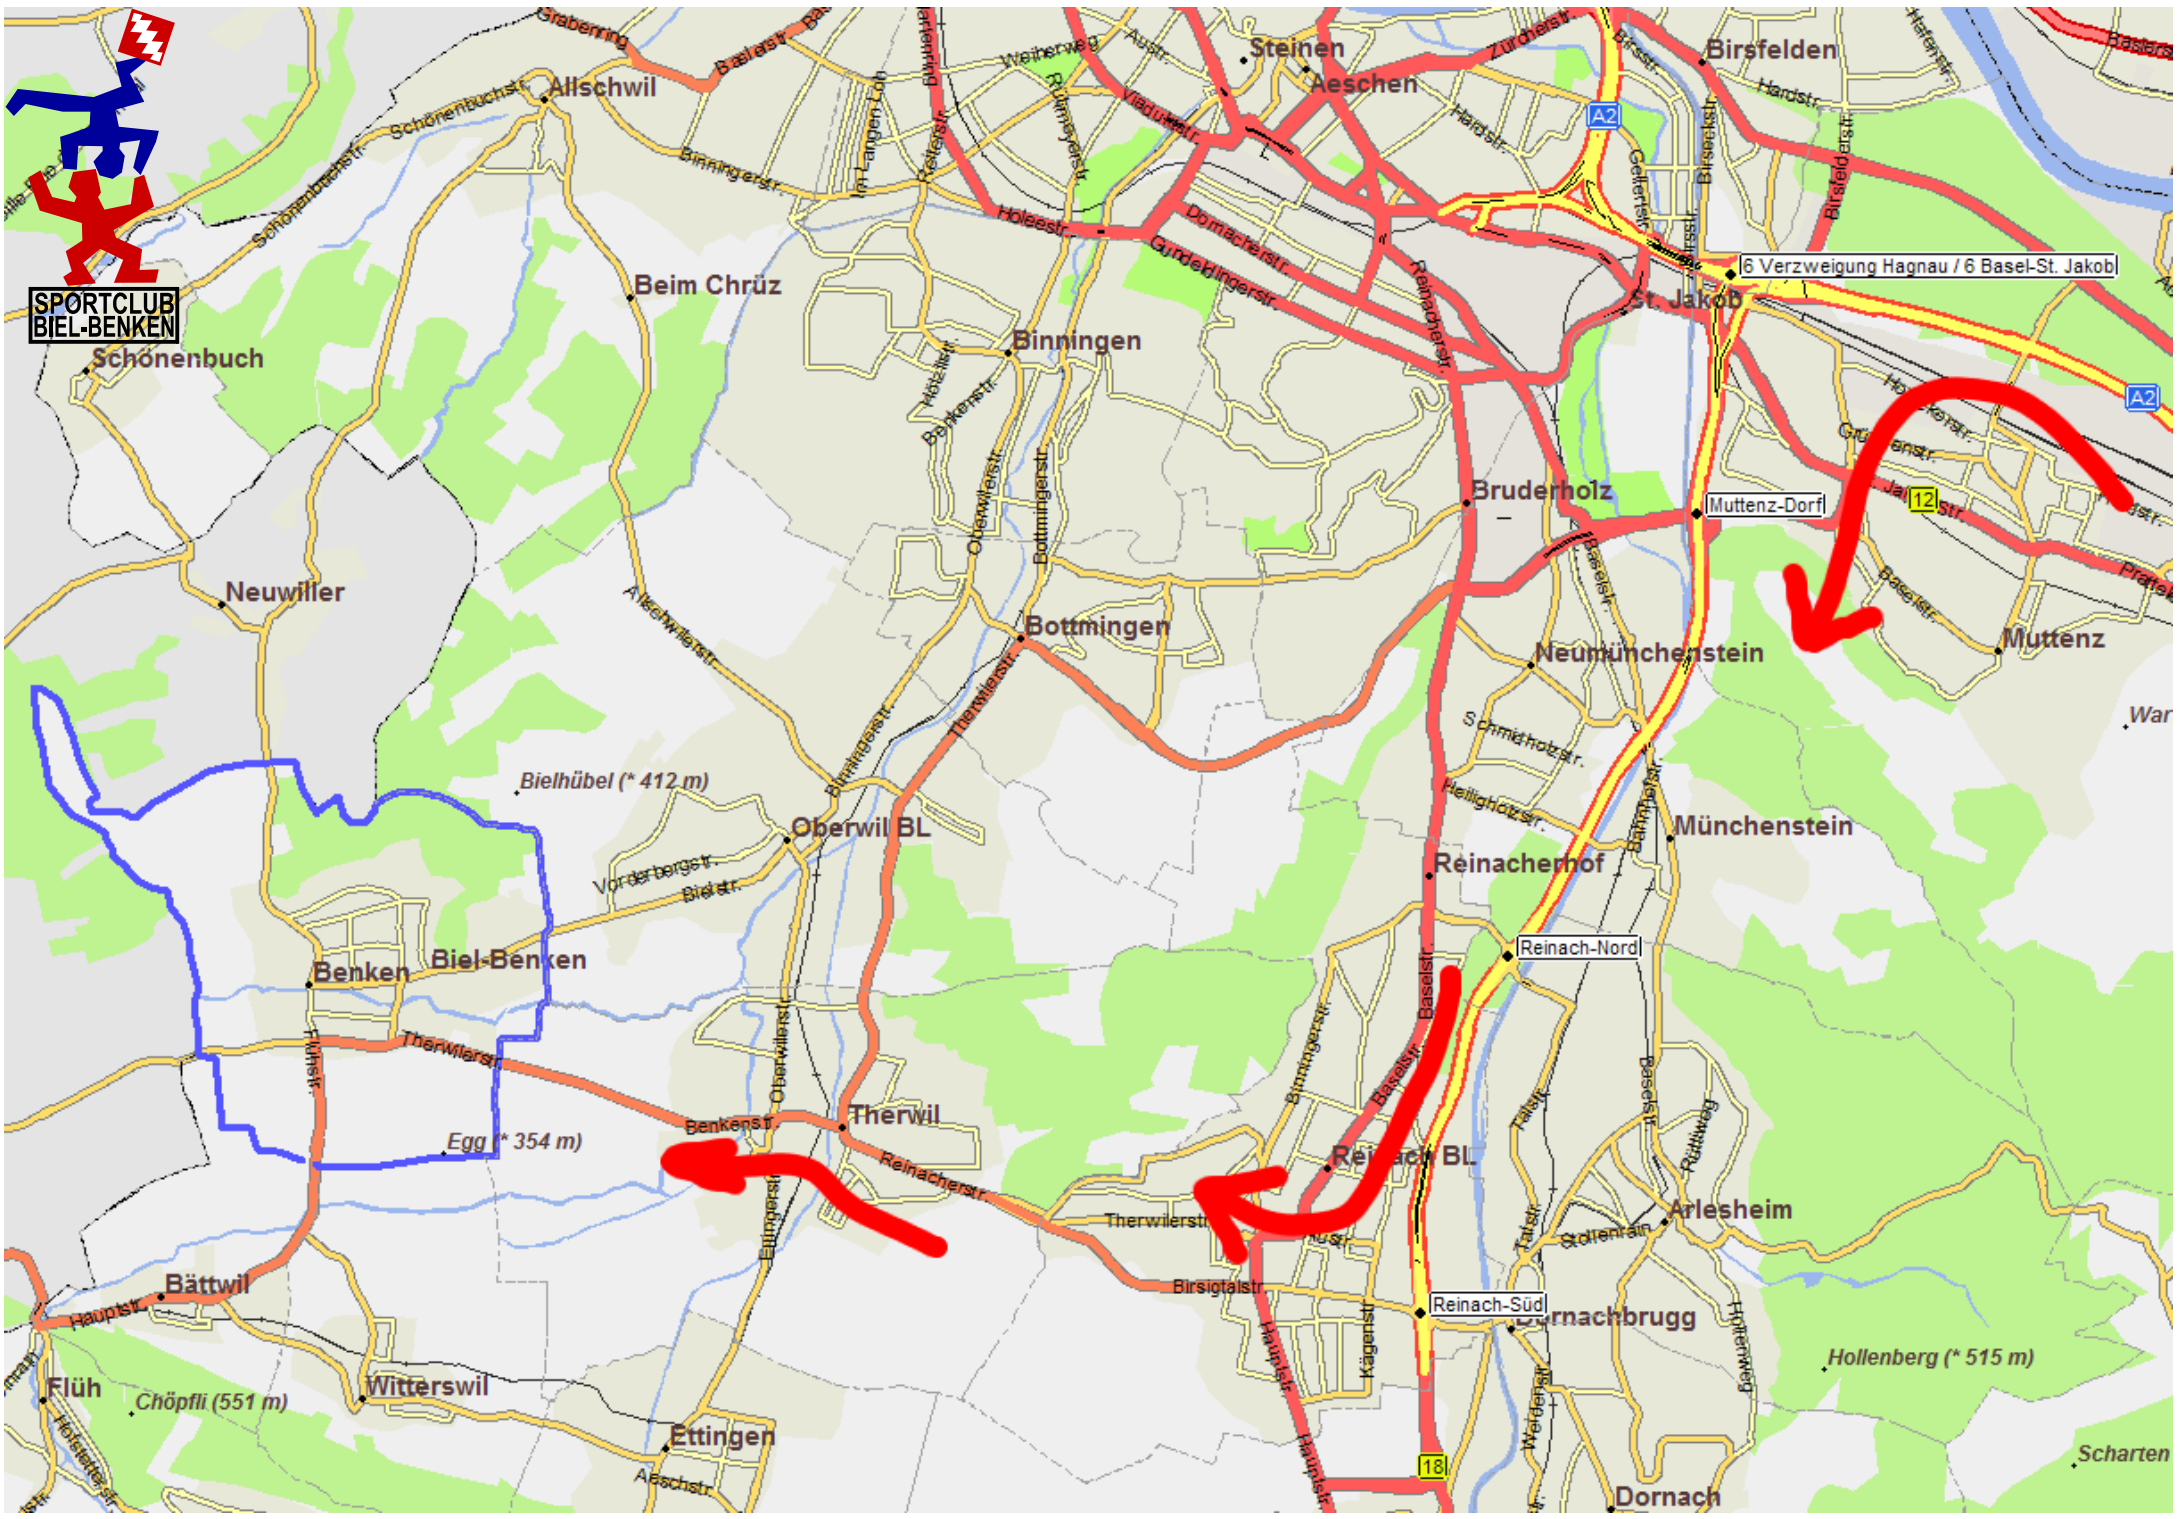

Anfahrtsweg Öffentliche Verkehrsmittel ab Basel Bahnhof:

Tram Linie 10 Richtung Rodersdorf bis Haltestelle Bottmingen (Station), Dauer ca. 15 Min;
Mit dem Bus Linie 60 Richtung Biel-Benken bis Haltestelle Biel-Unterdorf, Dauer ca. 10Min.

Prüfen Sie am Automaten die Strecke welche zu lösen ist, eine 2 Zonen Karte sollte ausreichen.

Für die Heimreise prüfen Sie die Abfahrtszeiten. Der Bus fährt durchgehend aber ab Mitternacht zu unregelmässigen Zeiten

Anfahrtsweg Auto:

Autobahn A2 Richtung Basel;
Verzweigung Hagnau Richtung Delémont;
Ausfahrt Reinach Süd Richtung Biel-Benken, ab hier Angeschrieben;
Achtung in Therwil bei der Verzweigung mit Ampel Links abbiegen.

Adresse für das Navigationsgerät:
Schulhaus Kilchbühl
Kilchbühlstrasse 7
4105 Biel-Benken

Schulhaus Kirchbühl

Bushaltestelle Biel-Unterdorf

Richtung Oberwil

Richtung Thewissen